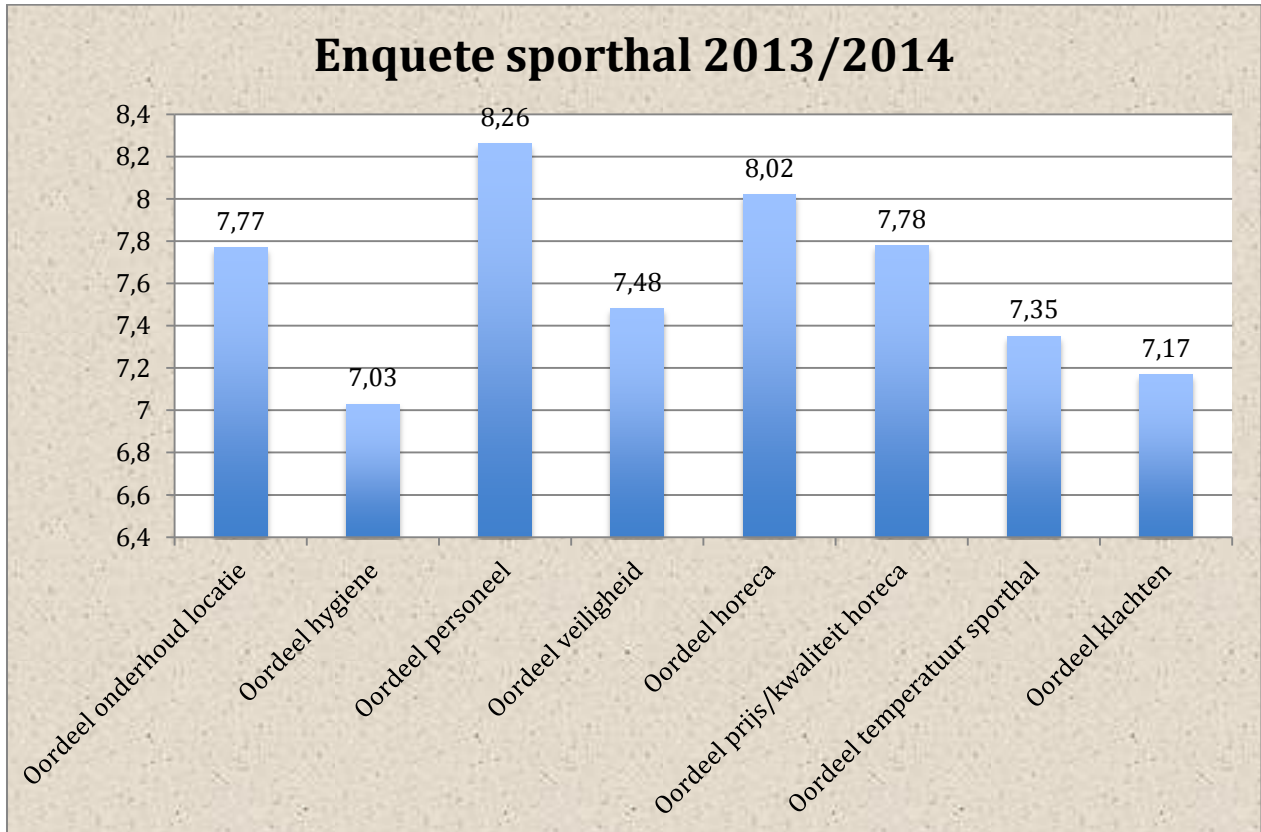

Sporthal voldoet aan alle eisen.

De sporthal heeft uit eigen middelen de aanpassingen bekostigd om aan de strikte eisen van veiligheid te kunnen voldoen, zoals gesteld door brandweer en de gemeente.

Hoge klanttevredenheid.

Gebruikers van de sporthal oordelen zeer positief over de hal.

Toekomst van de sporthal staat onder druk

Ondanks dat de bezetting door verenigingen s' avonds en in het weekend optimaal is, is het wegvallen van een aanzienlijk deel van het bewegingsonderwijs overdag een wezenlijk zorgpunt. Alhoewel de sporthal nu nog financieel gezond is het bestuur met de gemeente in overleg over de minder financieel gunstige exploitatie .

Aantrekken van een nieuwe hoofdsponsor

Het bestuur is op zoek naar nieuwe (hoofd)sponsors. De sporthal biedt uiteenlopende mogelijkheden voor sponsors en hun relaties.

Zwolle, 2 januari 2015

Voor nadere informatie:
A.F.T.M. van Daalen
Bestuursvoorzitter Stichting Sporthal Zwolle-Zuid
06-42756497
[mail: info@sporthalzwollezuid.nl](mailto:info@sporthalzwollezuid.nl)